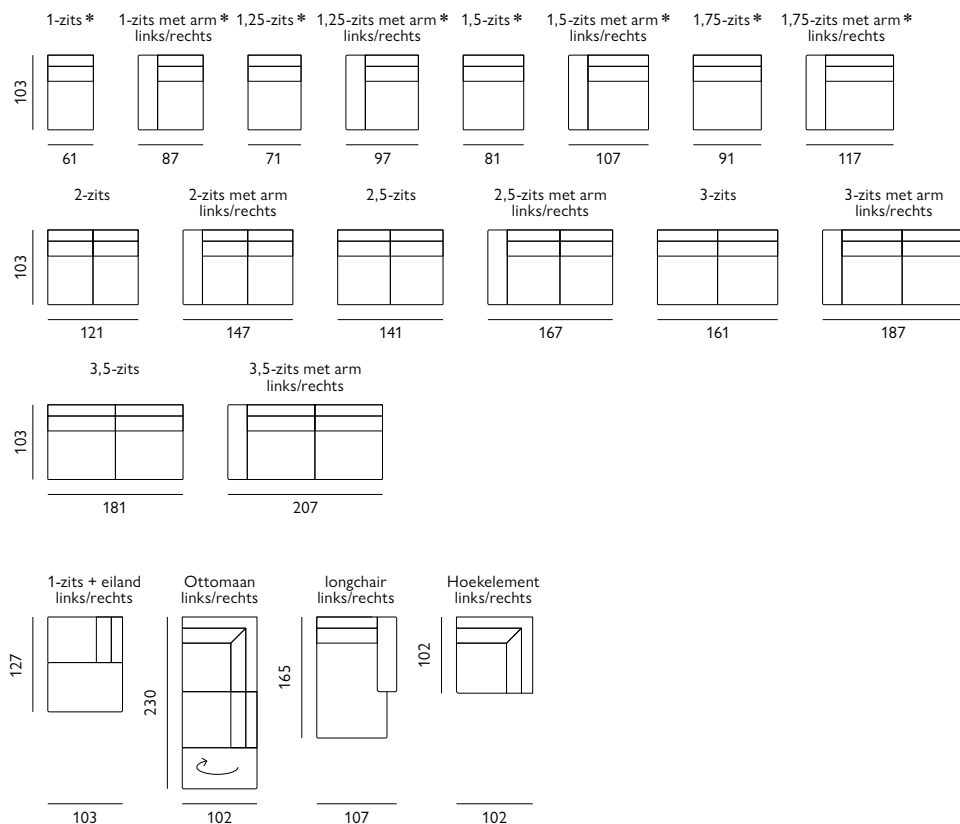

Of stel met onderstaande elementen je eigen bank samen