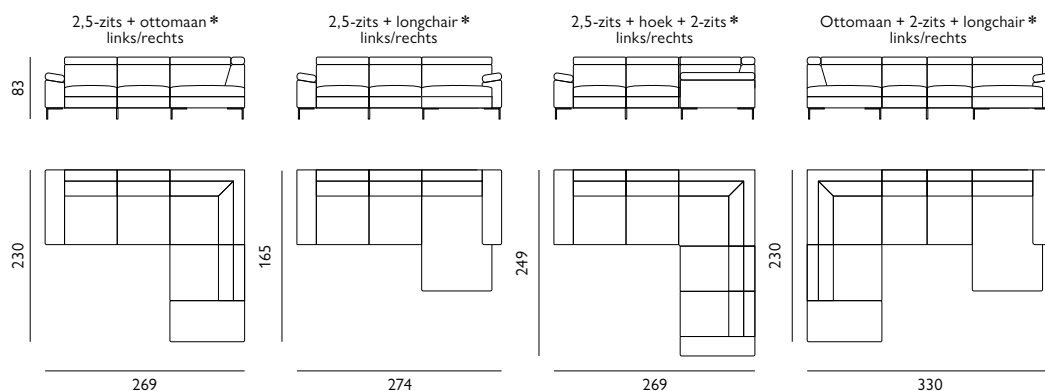

Avalon

Diep

Basisopstellingen

Hoekopstellingen veel voorkomend

Afgebeeld als 3-zits bank
in microleer paola

Kenmerken

- Keuze uit **stof**, **microleer** of **leer**
- Keuze uit **vele kleuren**
- Hoogwaardige vulling van **Sandwich polyether** of **Pocketvering**
- Leverbaar met **elektrisch verstelbare relaxfunctie** * optioneel met accu
- Keuze uit **4 verschillende armen** optioneel met USB-aansluiting
- **Alle hoofdsteunen** zijn verstelbaar
- Keuze uit **2 typen poten**; metaal of hout
- Keuze uit **2 zithoogtes**; 45 cm of 47 cm
- Keuze uit **2 zitdieptes**; 54 cm of 57 cm

Of stel met onderstaande elementen je eigen bank samen

4 verschillende armen

2 typen poten

Ottomaan optioneel met opbergruimte

Afgebeeld als hoekbank
2,5-zits + ottomaan
in stof catona

All in house.

5 jaar zorgeloos zitten. Bij de aanschaf van een zitmeubel kun je het **All in House Servicepakket** afsluiten. Met dit pakket koop je optimale bescherming, 100 procent garantie op de constructie, professionele hulp bij calamiteiten en bij vlekken. Wij vertellen je er graag meer over.

Let op! Onder voorbehoud van typefouten/afwijkingen in afmeting tot 5% zijn mogelijk.