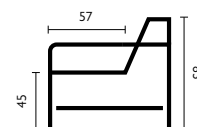

Avalon

Diep

Basisopstellingen

Hoekopstellingen veel voorkomend

Afgebeeld als 3-zits bank
in microleer paola

Kenmerken

- Keuze uit **stof**, **microleer** of **leer**
- Keuze uit **vele kleuren**
- Hoogwaardige vulling van **Sandwich polyether** of **Pocketvering**
- Leverbaar met **elektrisch verstelbare relaxfunctie** * optioneel met accu
- Keuze uit **4 verschillende armen** optioneel met USB-aansluiting
- **Alle hoofdsteunen** zijn verstelbaar
- Keuze uit **2 typen poten**; metaal of hout
- Keuze uit **2 zithoogtes**; 45 cm of 47 cm
- Keuze uit **2 zitdieptes**; 54 cm of 57 cm

Let op! Onder voorbehoud van typefouten/afwijkingen in afmeting tot 5% zijn mogelijk.