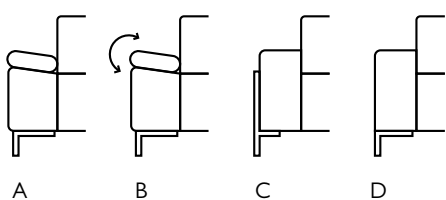

Avalon

Diep

Basisopstellingen

Hoekopstellingen veel voorkomend

Afgebeeld als 3-zits bank
in microleer paola

Kenmerken

- Keuze uit **stof**, **microleer** of **leer**
- Keuze uit **vele kleuren**
- Hoogwaardige vulling van **Sandwich polyether** of **Pocketvering**
- Leverbaar met **elektrisch verstelbare relaxfunctie** * optioneel met accu
- Keuze uit **4 verschillende armen** optioneel met USB-aansluiting
- **Alle hoofdsteunen** zijn verstelbaar
- Keuze uit **2 typen poten**; metaal of hout
- Keuze uit **2 zithoogtes**; 45 cm of 47 cm
- Keuze uit **2 zitdieptes**; 54 cm of 57 cm

Of stel met onderstaande elementen je eigen bank samen

4 verschillende armen

2 typen poten

Ottomaan optioneel met opbergruimte

Afgebeeld als hoekbank
2,5-zits + ottomaan
in stof catona

All in house.

5 jaar zorgeloos zitten. Bij de aanschaf van een zitmeubel kun je het **All in House Servicepakket** afsluiten. Met dit pakket koop je optimale bescherming, 100 procent garantie op de constructie, professionele hulp bij calamiteiten en bij vlekken. Wij vertellen je er graag meer over.

Let op! Onder voorbehoud van typefouten/afwijkingen in afmeting tot 5% zijn mogelijk.