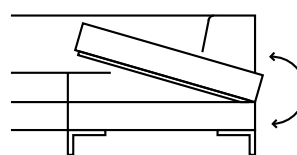

Avalon

Diep

Basisopstellingen

Hoekopstellingen veel voorkomend

Afgebeeld als 3-zits bank
in microleer paola

Kenmerken

- Keuze uit **stof**, **microleer** of **leer**
- Keuze uit **vele kleuren**
- Hoogwaardige vulling van **Sandwich polyether** of **Pocketvering**
- Leverbaar met **elektrisch verstelbare relaxfunctie** * optioneel met accu
- Keuze uit **4 verschillende armen** optioneel met USB-aansluiting
- **Alle hoofdsteunen** zijn verstelbaar
- Keuze uit **2 typen poten**; metaal of hout
- Keuze uit **2 zithoogtes**; 45 cm of 47 cm
- Keuze uit **2 zitdieptes**; 54 cm of 57 cm

Of stel met onderstaande elementen je eigen bank samen

4 verschillende armen

2 typen poten

Ottomaan optioneel met opbergruimte

Afgebeeld als hoekbank
2,5-zits + ottomaan
in stof catona

All in house.

5 jaar zorgeloos zitten. Bij de aanschaf van een zitmeubel kun je het **All in House Servicepakket** afsluiten. Met dit pakket koop je optimale bescherming, 100 procent garantie op de constructie, professionele hulp bij calamiteiten en bij vlekken. Wij vertellen je er graag meer over.

Let op! Onder voorbehoud van typefouten/afwijkingen in afmeting tot 5% zijn mogelijk.