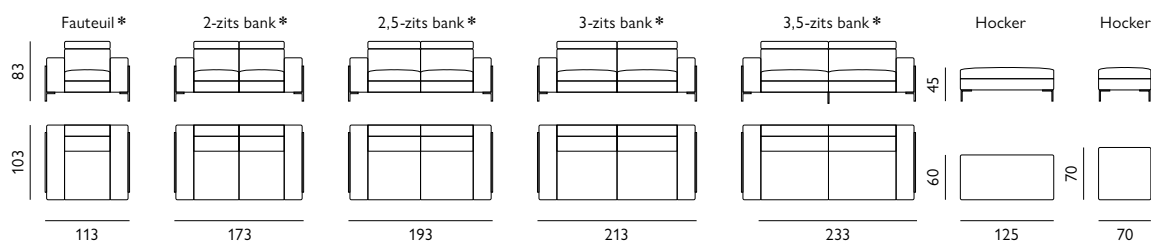

Avalon

Diep

Basisopstellingen

Hoekopstellingen veel voorkomend

Afgebeeld als 3-zits bank
in microleer paola

Kenmerken

- Keuze uit **stof**, **microleer** of **leer**
- Keuze uit **vele kleuren**
- Hoogwaardige vulling van **Sandwich polyether** of **Pocketvering**
- Leverbaar met **elektrisch verstelbare relaxfunctie** * optioneel met accu
- Keuze uit **4 verschillende armen** optioneel met USB-aansluiting
- **Alle hoofdsteunen** zijn verstelbaar
- Keuze uit **2 typen poten**; metaal of hout
- Keuze uit **2 zithoogtes**; 45 cm of 47 cm
- Keuze uit **2 zitdieptes**; 54 cm of 57 cm

Of stel met onderstaande elementen je eigen bank samen

4 verschillende armen

2 typen poten

Ottomaan optioneel met opbergruimte

Afgebeeld als hoekbank
2,5-zits + ottomaan
in stof catona

All in house.

5 jaar zorgeloos zitten. Bij de aanschaf van een zitmeubel kun je het **All in House Servicepakket** afsluiten. Met dit pakket koop je optimale bescherming, 100 procent garantie op de constructie, professionele hulp bij calamiteiten en bij vlekken. Wij vertellen je er graag meer over.

Let op! Onder voorbehoud van typefouten/afwijkingen in afmeting tot 5% zijn mogelijk.